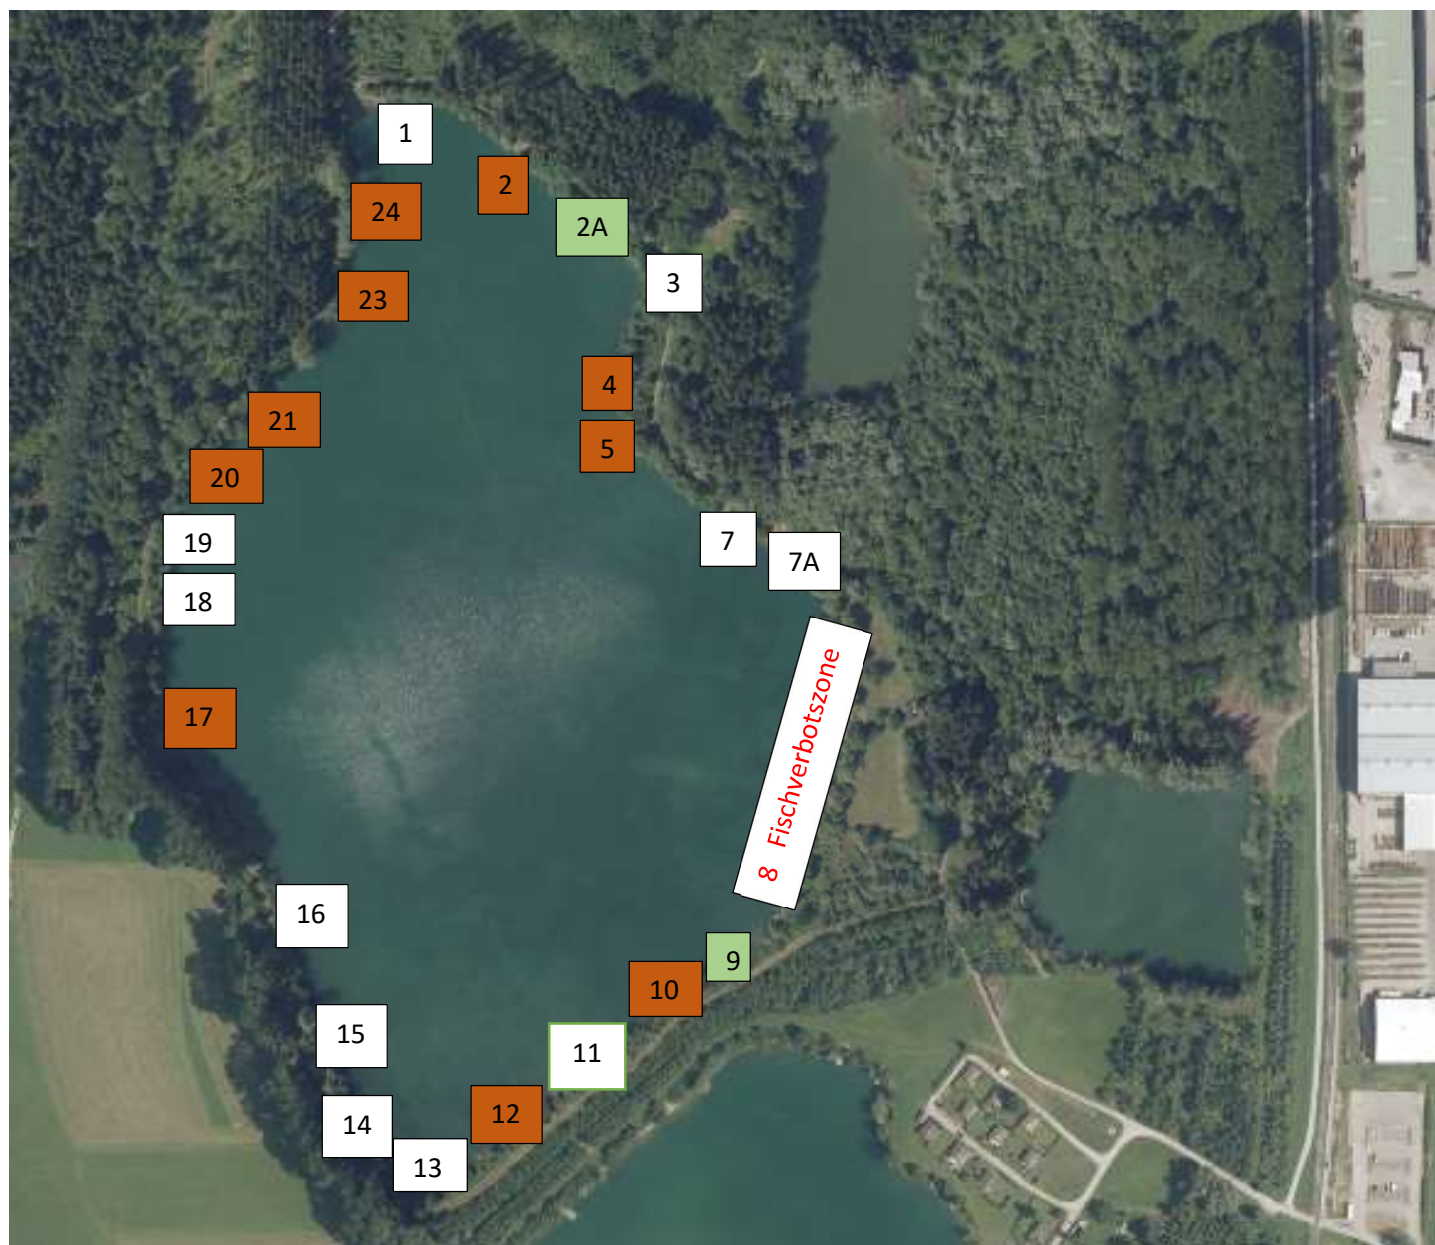

Angelplätze am Pabinger See:

Nr		Nr		Nr	
1	FREI	9	Aufsicht	18	FREI
2	Vorrangplatz	10	Vorrangplatz	19	FREI
2A	Aufsicht	11	FREI	20	Vorrangplatz
3	FREI	12	Vorrangplatz	21	Vorrangplatz
4	Vorrangplatz	13	FREI	23	Vorrangplatz
5	Vorrangplatz	14	FREI	24	Vorrangplatz
7	FREI	15	FREI		
7A	FREI	16	FREI		
8	PRIVAT	17	Vorrangplatz		

Die ausgewiesenen **Angelplätze** stehen den Fischern unter Einhaltung folgender **Regelungen** zur Verfügung:

1. Die Benützung der Angelplätze und ihrer Einrichtungen erfolgt **auf eigene Gefahr**.
2. Die als **Vorrangplatz** gekennzeichneten Angelplätze wurden von Lizenznehmern auf eigene Kosten und Gefahr und mit Zustimmung der Auersperg'schen Gutsverwaltung hergestellt oder saniert. Sie dürfen von diesen bis auf Widerruf mit Vorrang benützt werden, stehen aber dennoch der allgemeinen Benützung zur Verfügung, sind jedoch zu räumen, wenn sich ein Lizenzinhaber mit einer gültigen Bestätigung und einer gültigen Saisonlizenz als Berechtigter ausweist.
3. Bezüglich der Instandhaltung und Pflege der Angelplätze ist den Anweisungen der Gutsverwaltung und der Fischereiaufseher Folge zu leisten.
4. **Der Privatplatz in der Fischverbotszone und die Stege der Fischereiaufsicht dürfen nicht benützt werden.**
5. Falls von der Auersperg'schen Gutsverwaltung **Jugendfischen** organisiert werden, was ein oder zweimal pro Jahr geschehen kann, wird dies den Inhabern von Jahresfischerlizenzen per E-Mail mitgeteilt. In diesem Fall sind benötigte Fischerplätze frei zu machen.